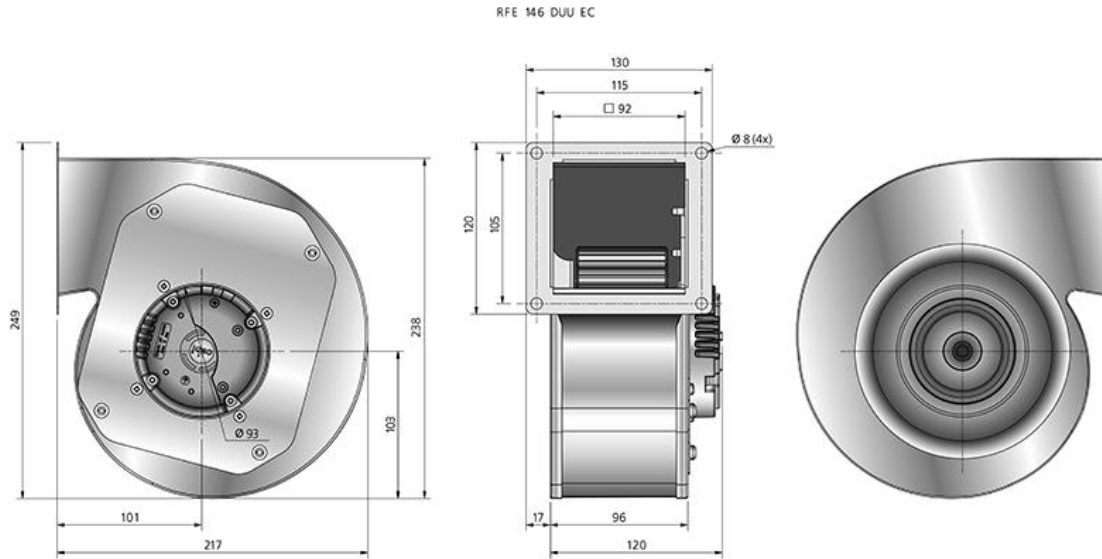

# RFE 146 løs motor

Varenr 42.05